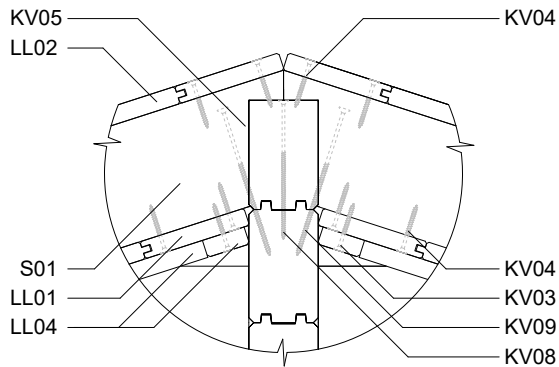

Pihasauna Piha-Tuuri 12 / 380 x 234 cm - 70 mm

S1