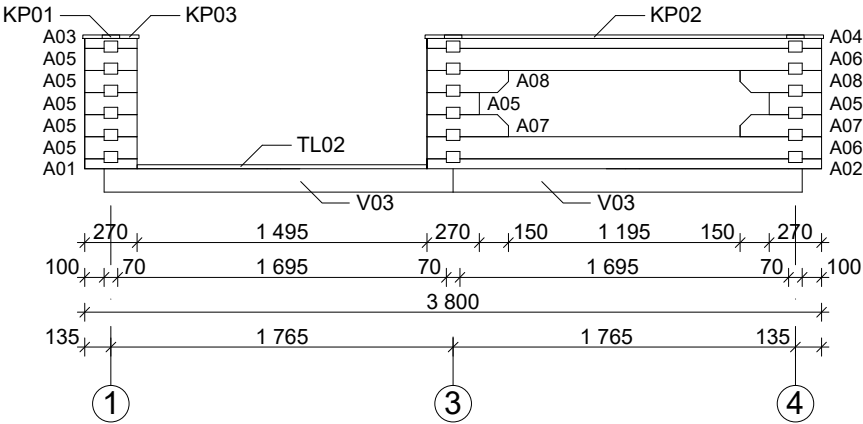

Pihasauna Piha-Tuuri 12 / 380 x 234 cm - 70 mm