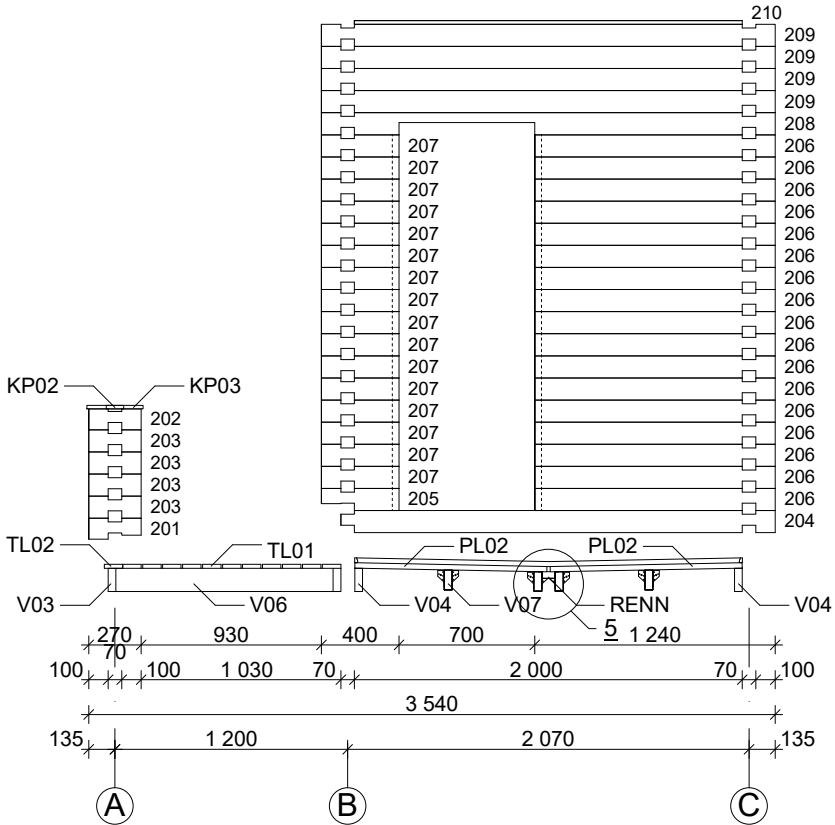

Pihasauna Piha-Tuuri 12 / 380 x 234 cm - 70 mm