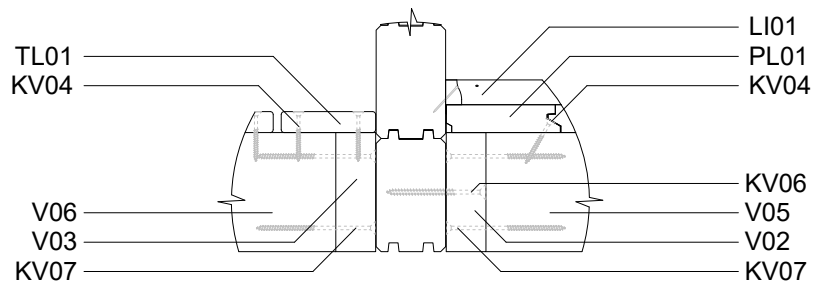

Pihasauna Piha-Tuuri 12 / 380 x 234 cm - 70 mm

S1

S3

S2

S4

S5