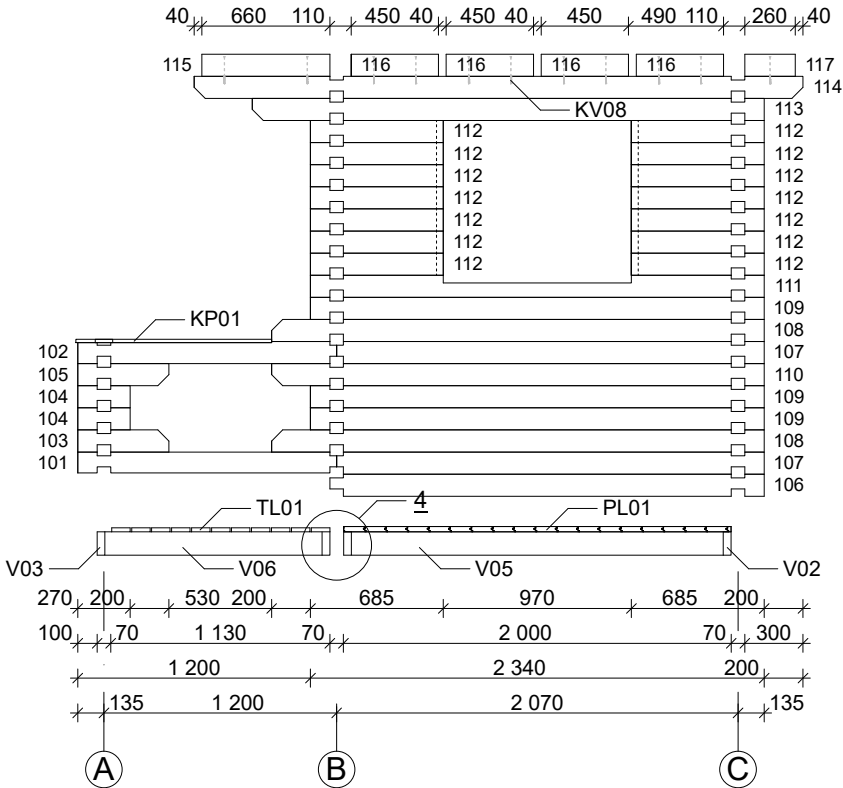

Pihasauna Piha-Tuuri 12 / 380 x 234 cm - 70 mm