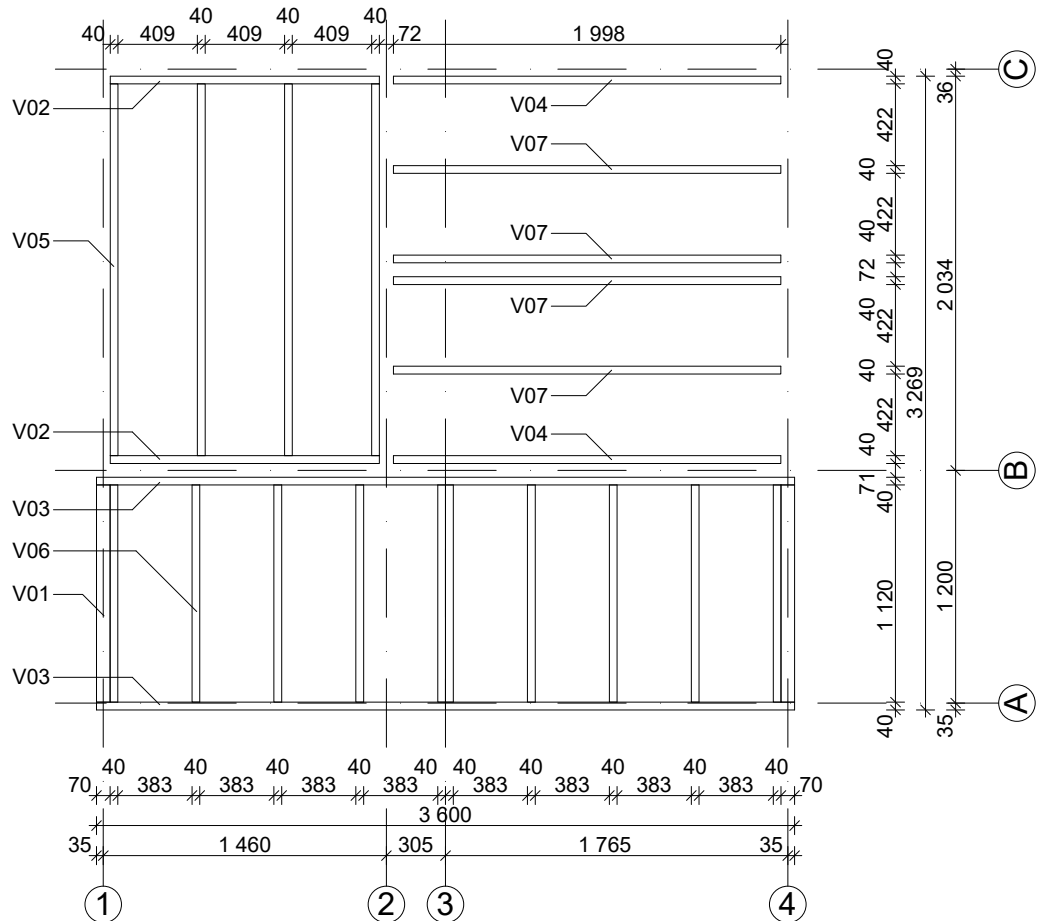

## Piha-Tuuri 12 - 70

380 x 234 cm

360 x 214 cm

70 mm

DE Alle angegebenen Maße sind ca.-Maße  
 EN All dimensions are approximate  
 NL Alle maten zijn circa maten  
 NO Alle vedlagte mål er ca.  
 ES Todas las dimensiones son aproximadas  
 PT Todas as dimensões são aproximadas  
 PL Wszystkie wymiary są przybliżone  
 EE Kõik mõõdud on ligilähedased  
 IT Tutte le misure indicate sono circa  
 DK Alle angivne mål er ca.-mål  
 SE Samtliga mått är ungefärliga  
 FR Toutes les dimensions fournies sont approximatives

# Pihasauna Piha-Tuuri 12 / 380 x 234 cm - 70 mm

A ↑

# Pihasauna Piha-Tuuri 12 / 380 x 234 cm - 70 mm