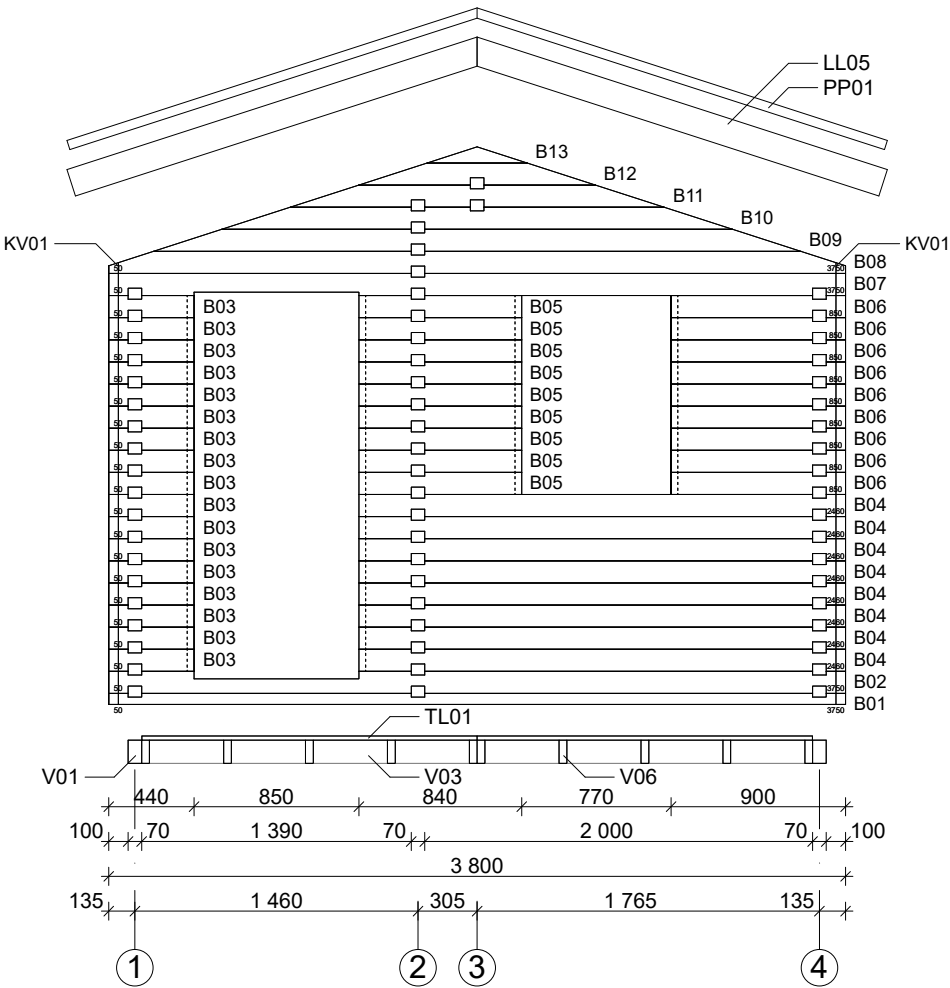

Pihasauna Piha-Tuuri 12 / 380 x 234 cm - 70 mm