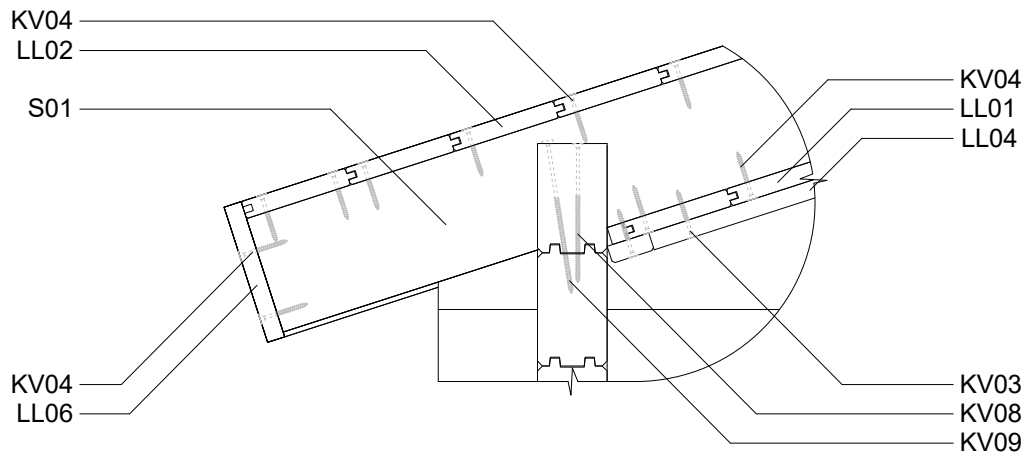

Pihasauna Piha-Tuuri 12 / 380 x 234 cm - 70 mm

S1

S3

S2

S4

S5