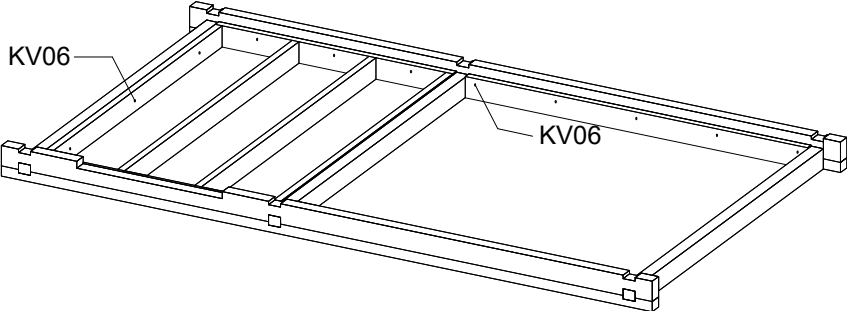

Pihasauna Piha-Tuuri 12 / 380 x 234 cm - 70 mm