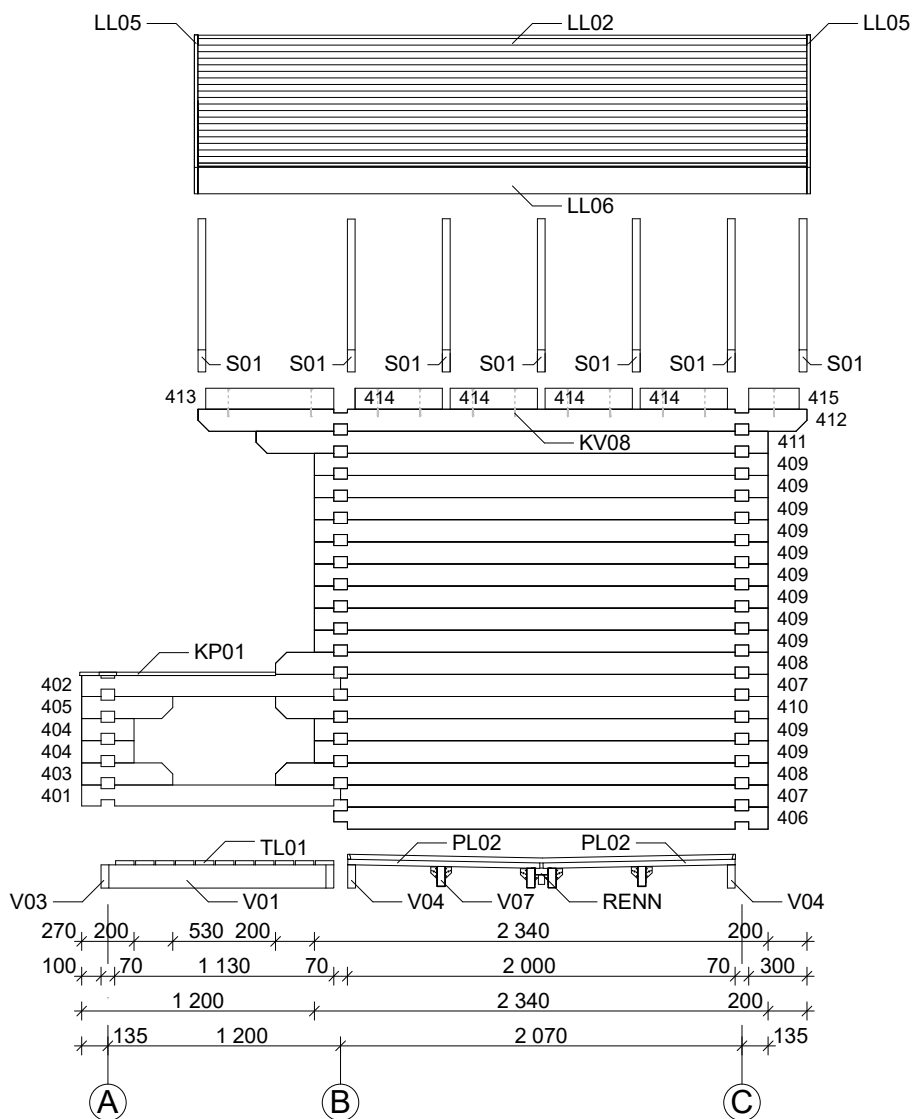

Pihasauna Piha-Tuuri 12 / 380 x 234 cm - 70 mm