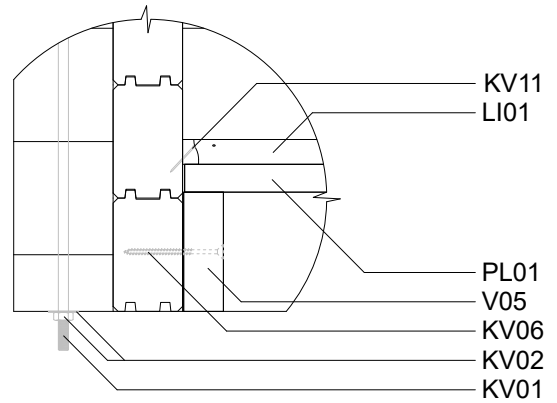

Pihasauna Piha-Tuuri 12 / 380 x 234 cm - 70 mm

S1

S3

S2

S4

S5