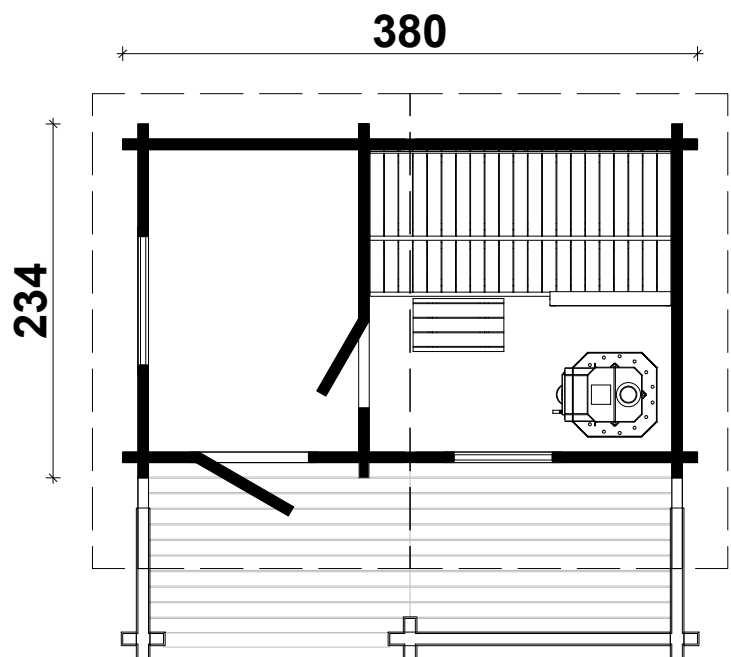

## Piha-Tuuri 12 - 70

380 x 234 cm

360 x 214 cm

70 mm

DE Alle angegebenen Maße sind ca.-Maße  
 EN All dimensions are approximate  
 NL Alle maten zijn circa maten  
 NO Alle vedlagte mål er ca.  
 ES Todas las dimensiones son aproximadas  
 PT Todas as dimensões são aproximadas  
 PL Wszystkie wymiary są przybliżone  
 EE Kõik mõõdud on ligilähedased  
 IT Tutte le misure indicate sono circa  
 DK Alle angivne mål er ca.-mål  
 SE Samtliga mått är ungefärliga  
 FR Toutes les dimensions fournies sont approximatives

# Pihasauna Piha-Tuuri 12 / 380 x 234 cm - 70 mm

A ↑

# Pihasauna Piha-Tuuri 12 / 380 x 234 cm - 70 mm