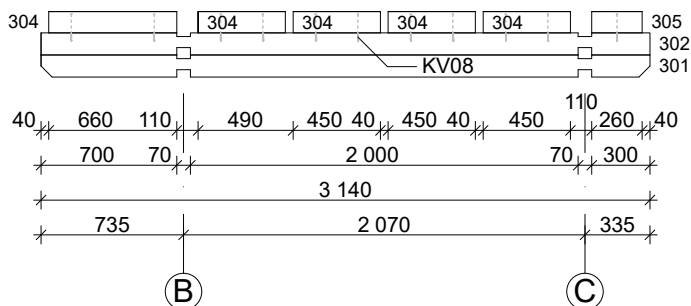

Pihasauna Piha-Tuuri 12 / 380 x 234 cm - 70 mm