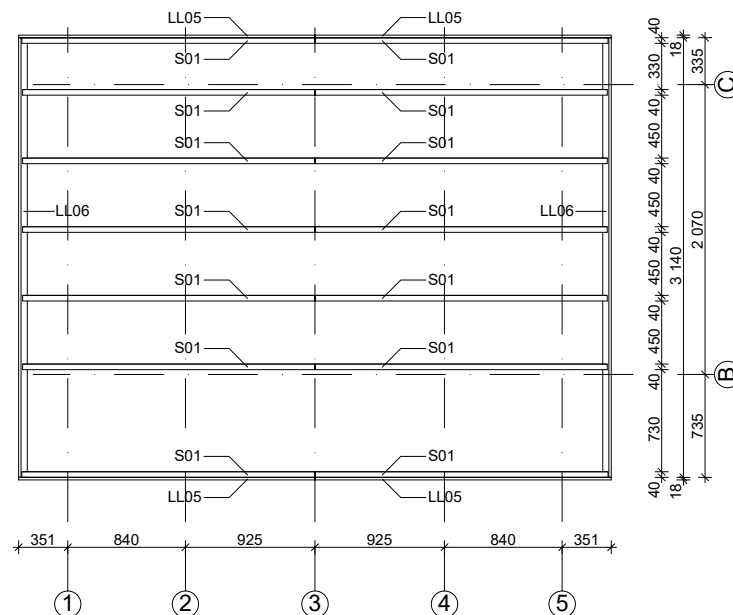

Pihasauna Piha-Tuuri 12 / 380 x 234 cm - Specification / Teileliste

Nr.		mm	mm	x
KV10	Roof screw / Dachschraube			--
KV11	Nails / Nägel 1,4 x 35			50
KV12	Joist hanger / Balken schuh 40 x 100 x 70			8
LK	Hit block / Schlaghölzer			1-3
KÄRG	Roofing felt / Dachpappe	roof area ca. 14,1 m²		--
VILL	Insulation / Dämmung 50 mm	ca. 7,1 m²		--
U01	Door /Einzeltür ca. 840 x1955 mm - 70 mm DG / ISO - L			1
U02	Sauna door / Saunatür 690 x 1955 mm (28 mm LP), Pr. / 70 mm - L			1
A01	Window / Einzelfenster ca. 765 x 990 mm - 70 mm Premium tempered DG / vorgespanntem ISO			1
A02	Window / Einzelfenster ca. 965 x 790 mm - 70 mm DG			1
*				

Roof / Dach