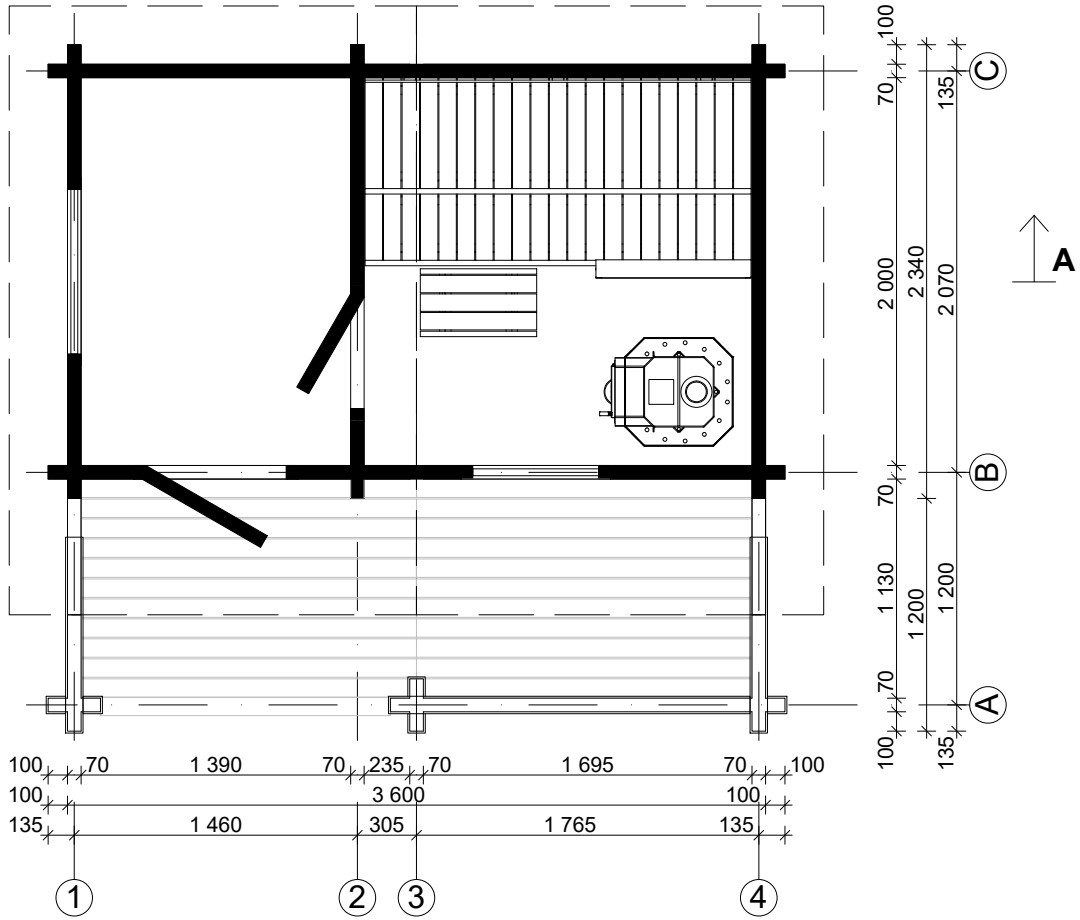

## Piha-Tuuri 12 - 70

380 x 234 cm

360 x 214 cm

70 mm

DE Alle angegebenen Maße sind ca.-Maße  
 EN All dimensions are approximate  
 NL Alle maten zijn circa maten  
 NO Alle vedlagte mål er ca.  
 ES Todas las dimensiones son aproximadas  
 PT Todas as dimensões são aproximadas  
 PL Wszystkie wymiary są przybliżone  
 EE Kõik mõõdud on ligilähedased  
 IT Tutte le misure indicate sono circa  
 DK Alle angivne mål er ca.-mål  
 SE Samtliga mått är ungefärliga  
 FR Toutes les dimensions fournies sont approximatives

# Pihasauna Piha-Tuuri 12 / 380 x 234 cm - 70 mm

A ↑

# Pihasauna Piha-Tuuri 12 / 380 x 234 cm - 70 mm